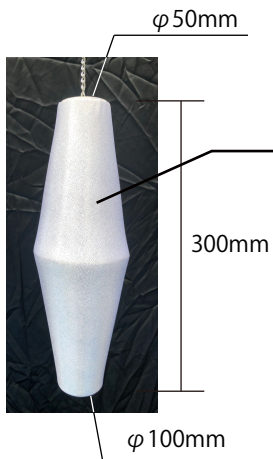

# 筒型モビール

表面生地: パールホワイト

最小ユニット  
(8連1組)

吊り方のバリエーション例

在庫:24ユニット

最小ユニットの8連1組は、バラバラにすることは出来ませんが、最小ユニットを複数組み合わせることで、吊り方のバリエーションは自由自在です。