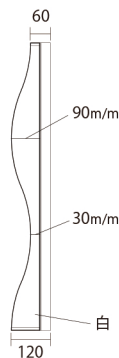

装飾パネルE

A/パターン

B/パターン

サイズ 3尺角
在庫 A・B各12枚